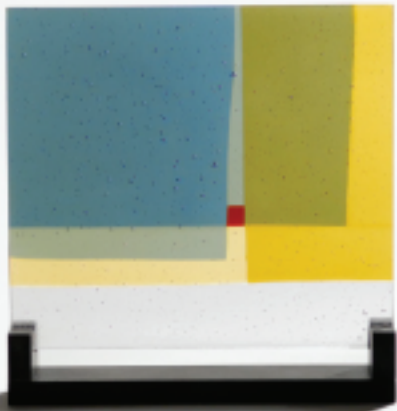

Élisabeth Marier.

D'un équilibre à l'autre

Rétrospective

Carrefour, Élisabeth Marier
(verre thermoformé)
Photo : Tobie Marier Robitaille.

Espace
VERRE

**MIL
VILLE
DE
VERRE**

18.02.2010 – 9.04.2010

Vernissage : le jeudi 18 février de 18 h à 20 h
Opening Reception : Thursday, February 18th, from 6 to 8 pm.

Galerie Espace VERRE

1200, rue Mill, Montréal (Québec) H3K 2B3
(près du pont Victoria – near Victoria Bridge)

RSVP: 514-933-6849

communication@espaceverre.qc.ca

SODEC
Québec 

CONSEIL DES ARTS
DE MONTRÉAL

« Du matériau vitre à la matière verre. La construction du subjectif. »

E. Marier

Espace VERRE sera ouvert dans le cadre de la Nuit blanche à Montréal,
le samedi 27 février de 20h à 2h / *Espace VERRE will be open for the
Montreal All-Nighter, Saturday, February 27th, from 8 pm-2 am.*